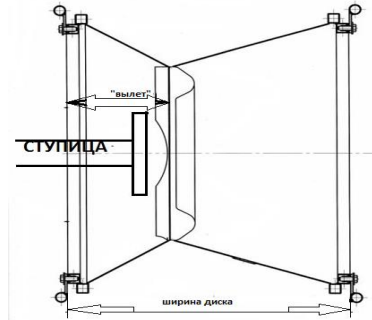

Для упрощения определения вылета диска, под вылетом будем иметь в виду глубину расположения привалочной плоскости фланца диска от внутреннего края диска. Замер вылета всегда делаем с внутренней стороны диска!

Прайс лист на диски "ВЕКТОР 4x4" с бэдлоками для шин низкого давления от 01.06.2017

Фото диска и шин	Диаметр диска, дюймы	Тип диска	Модель шины Размер шины	Торговая марка шин	Применение	Вылет, мм. От ступицы до внутреннего края диска)	Цена диска, руб
	12" 14"	Стальной бескамерный без бэдлоков	660x305-12, 635x250-12	Любые шины для квадроцикла 12", 14"	ОКА, ЛУАЗ, квадроциклы	70-150	6 000р. 7 000р.
	16"	Стальной бескамерный с бэдлоками	"Шаина-2" 900x500-16" или 36x20-16"	Арктиктранс	УАЗ, ВАЗ НИВА, Suzuki	90-250	8 500р.
					Toyota, Nissan, Mitsubishi		12 000р.
	18"	Стальной бескамерный с бэдлоками	МХ-TRIM 1050x500-18" M-Trim 900x450-18" 465/60/18	Авторос ВЫМПЕЛ	УАЗ, НИВА	90-250	9 500р.
					Toyota, Nissan, Mitsubishi		13 500р.
		Стальной Камерный с бэдлоками	"Бел-79" 1020x420-18"	Арктиктранс	УАЗ, НИВА, Suzuki		9 000р.
					Toyota, Nissan, Mitsubishi		13 000р.
	20"	Стальной Камерный с бэдлоками	1100x400-20", 1300x560-20"	Арктиктранс	УАЗ, НИВА, Suzuki	90-250	9 500р.
					Toyota, Nissan, Mitsubishi		13 500р.
	21"	Стальной бескамерный с бэдлоками	533 1300x530	SP	УАЗ, НИВА, Сузуки бескамерные	90-300	14 000р.
		Алюминиевый литой	533 1300x530		ГАЗ-66, МТЗ, УНИМОГ, МАН, БРДМ	180-250	от 21 700р. до 38 000р.
		Стальной бескамерный с бэдлоками	1300x700-21"	ВЫМПЕЛ Арктиктранс	УАЗ, НИВА, Сузуки бескамерные	90-350	14 000р.
			1300x560-21"	Авторос	УАЗ, НИВА, Сузуки бескамерные ГАЗЕЛЬ, Toyota, Nissan, Mitsubishi, Ford бескамерные	90-350	14 000р.
			1200x600-21"		16 000р.		
			МАХ трим 1300x700-21"	Трэкол	УАЗ, НИВА, Сузуки бескамерные	180-250	14 000р.
			1350x700-533		ГАЗ-66, МТЗ, УНИМОГ		17 500р.
	ВЛи-3 1280x530-533	УАЗ, НИВА, Сузуки бескамерные	14 000р.				
	1300x600-533						